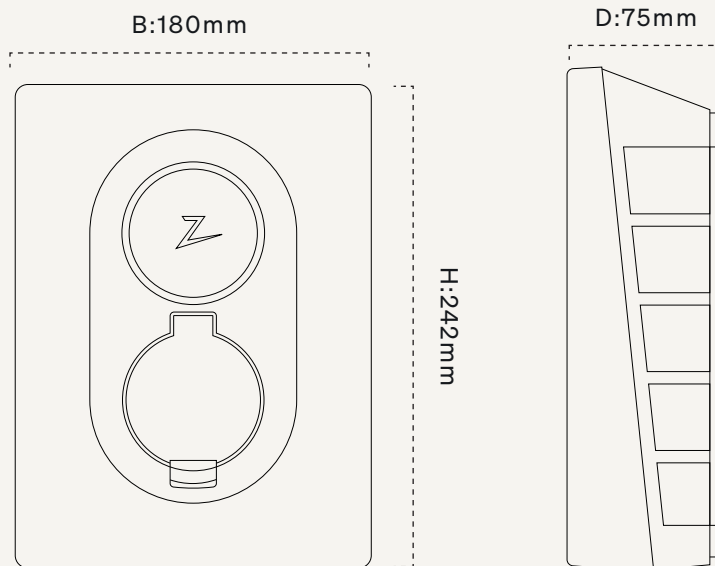

Detaljert informasjon

Teknisk informasjon

Zaptec Go er en veggmontert ladestasjon som går på vekselstrøm i samsvar med IEC 61851-1, EVSE modus 3.

Mål (mm)

H: 242 x B: 180 x D: 75

Vekt

1,3 kg

Installasjonskrets